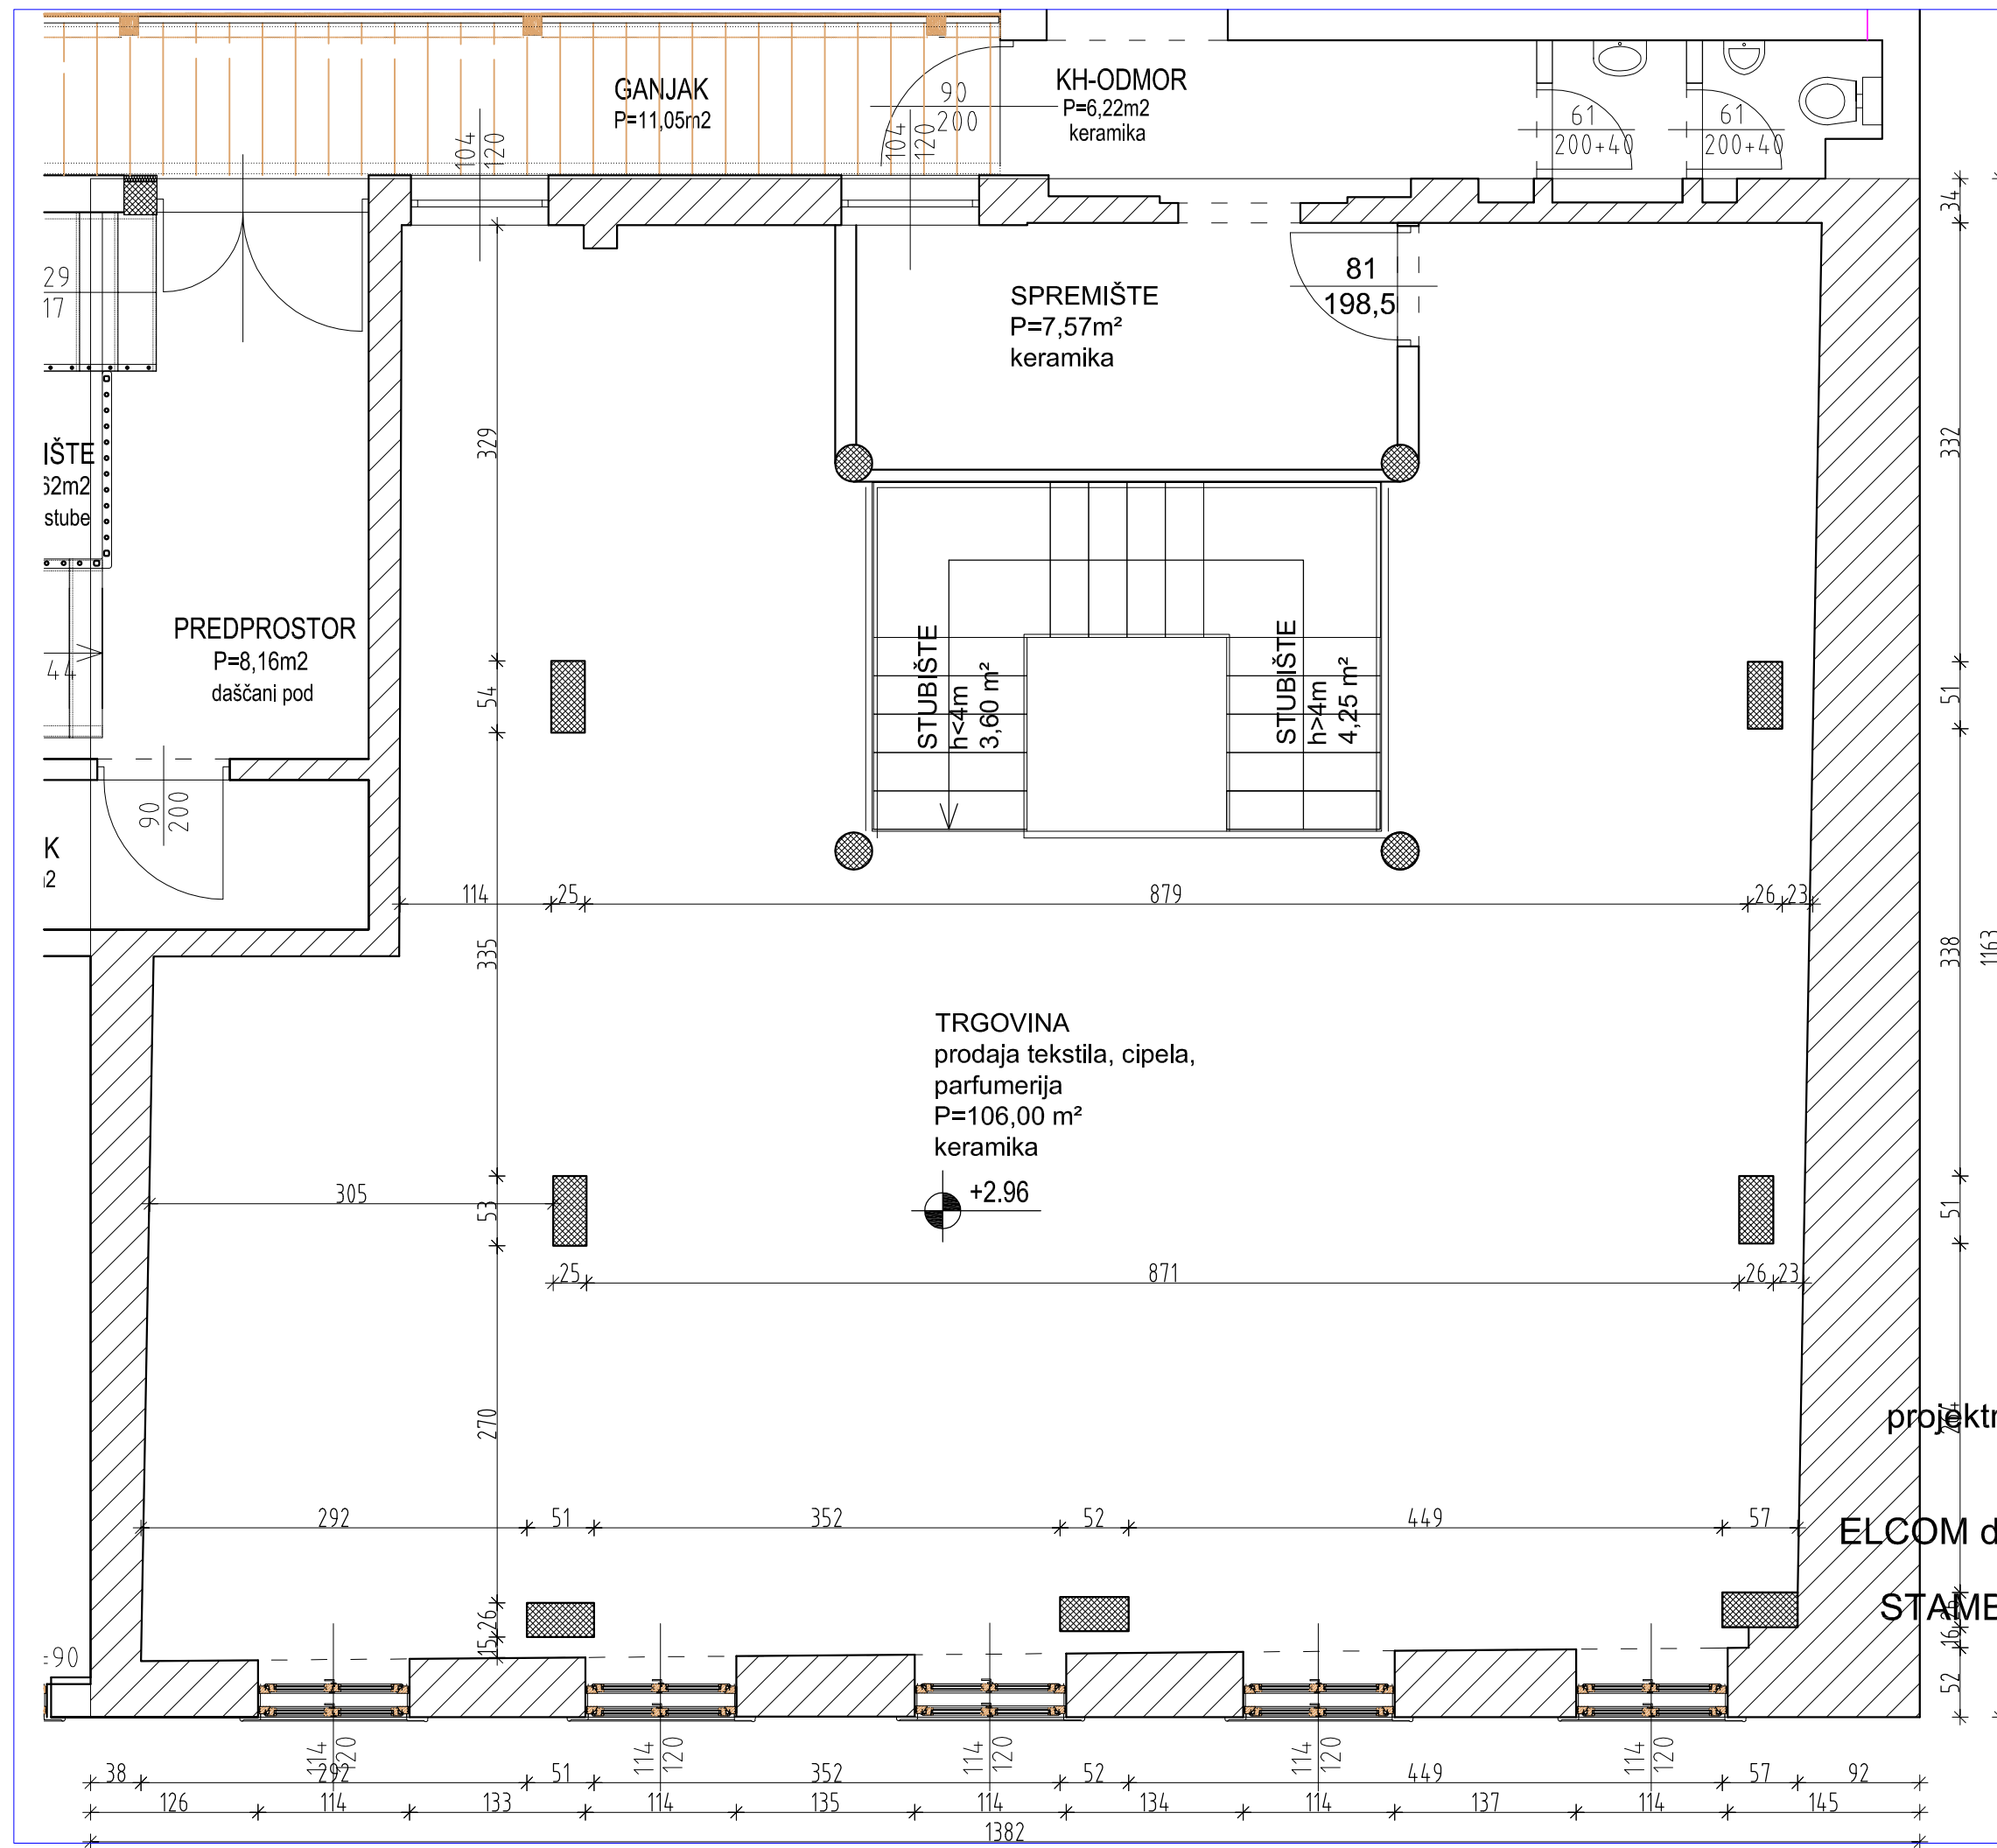

projektni biro **2A** d.o.o. Karlovac

INVESTITOR:
ELCOM d.o.o. Lopašićeva 2, Karlovac

PROJEKT:
STAMBENO POSLOVNA ZGRADA
Karlovac, Zrinski trg 13

sнимак изведеног станја
TLOCRT PRIZEMLJA 1:50
2015.12.10

projektni biro **2A** d.o.o. Karlovac

INVESTITOR:
ELCOM d.o.o. Lopašićeva 2, Karlovac

PROJEKT:
STAMBENO POSLOVNA ZGRADA
Karlovac, Zrinski trg 13

sнимак изведеног станја
TLOCRT 1. KATA 1:50
2015.12.10